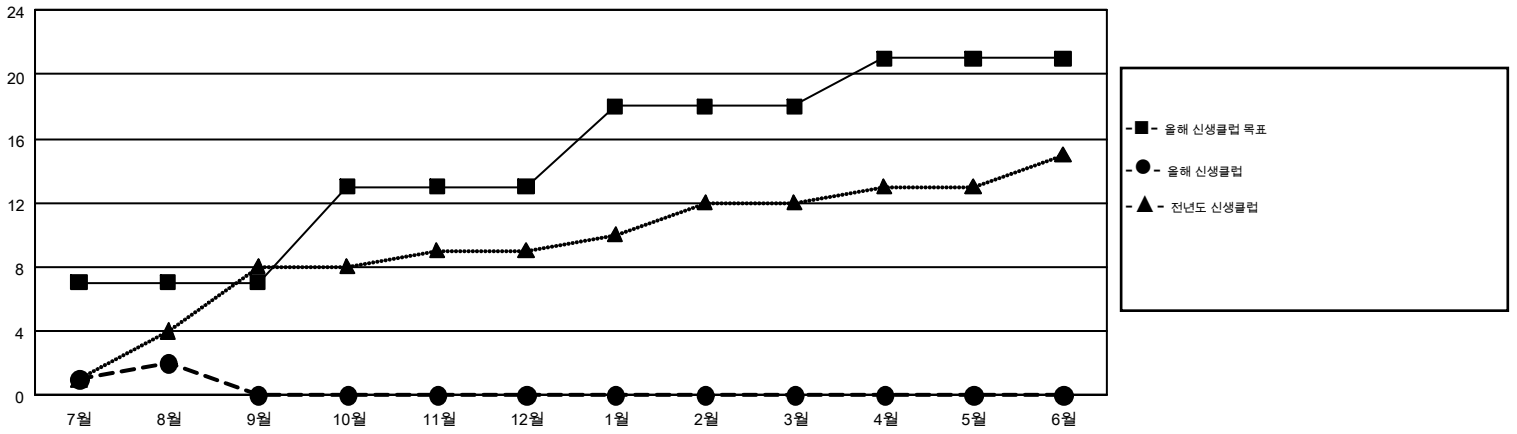

# GMT MONTHLY MEMBERSHIP PROGRESS REPORT

Results as of: 8/31/2018

Multiple District 355

LOCATION: REPUBLIC OF KOREA

GMT: CHUL-JAE LEE

헌장지역 GMT 5

클럽				회원 1인당			
결과- 2018-2019				결과- 2018-2019			
사분기	신생클럽 목표	신생클럽	해산된 클럽	사분기	회원 순증가 목표	실제 회원증강	실제 퇴회 회원 수(전출입 포함)
7월/8월/9월	7	2	2	7월/8월/9월	680	1,131	814
10월/11월/12월	6	0	0	10월/11월/12월	600	0	0
1월/2월/3월	5	0	0	1월/2월/3월	350	0	0
4월/5월/6월	3	0	0	4월/5월/6월	-70	0	0

목표 및 누적 신생클럽 수

목표 및 누적 회원수

해산된 클럽: 2	1명 이상의 신입회원을 등록한 283 CLUBS OF 612	성별 분포	
		남성	20,568 (75.63%)
		여성	6,628 (24.37%)
퇴회회원		가족 단위 회원 총수	1,576
작고	11	회비 절반을 지불하는 가족회원	935
클럽해산	0		
기타	803		
합계	814		

[누적 회원 데이터를 확인하시려면 여기에 클릭하십시오.](#)