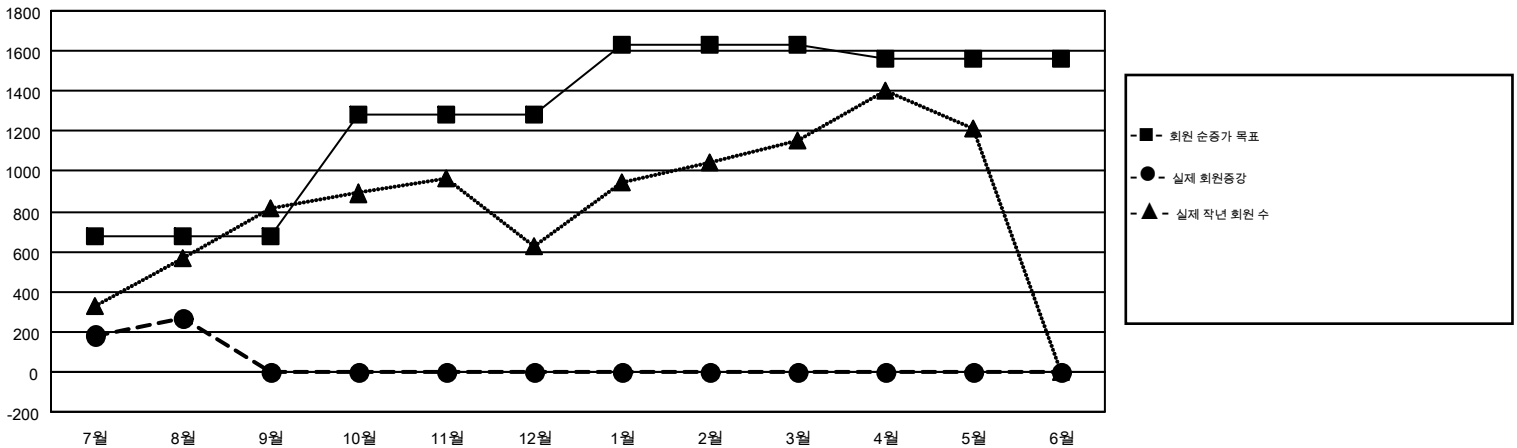

# GMT MONTHLY MEMBERSHIP PROGRESS REPORT

Results as of: 8/31/2018

Multiple District 355

LOCATION: REPUBLIC OF KOREA

GMT: CHUL-JAE LEE

헌장지역 GMT 5

클럽				회원 1인당			
결과- 2018-2019				결과- 2018-2019			
사분기	신생클럽 목표	신생클럽	해산된 클럽	사분기	회원 순증가 목표	실제 회원증강	실제 퇴회 회원 수(전출입 포함)
7월/8월/9월	7	2	2	7월/8월/9월	680	1,131	814
10월/11월/12월	6	0	0	10월/11월/12월	600	0	0
1월/2월/3월	5	0	0	1월/2월/3월	350	0	0
4월/5월/6월	3	0	0	4월/5월/6월	-70	0	0

목표 및 누적 신생클럽 수

목표 및 누적 회원수

해산된 클럽: 2	1명 이상의 신입회원을 등록한 283 CLUBS OF 612	성별 분포	
		남성	20,568 (75.63%)
		여성	6,628 (24.37%)
퇴회회원		가족 단위 회원 총수	1,576
작고	11	회비 절반을 지불하는 가족회원	935
클럽해산	0		
기타	803		
합계	814		

[누적 회원 데이터를 확인하시려면 여기에 클릭하십시오.](#)